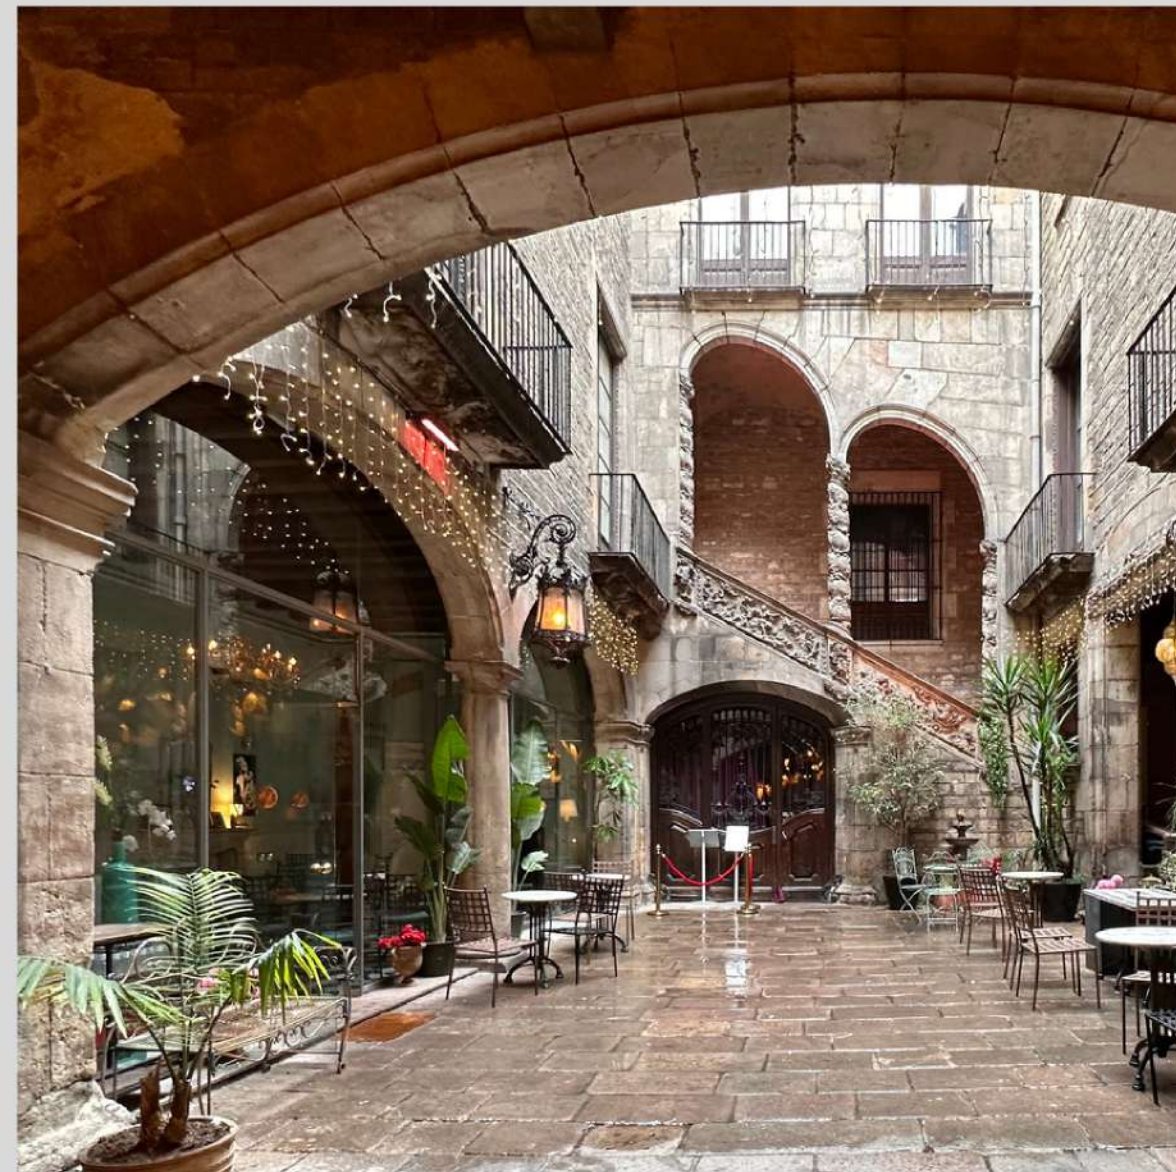

Art Gallery
PALAU DALMASES

Carrer dels Banys Vells 13 · Barcelona

UN POCO DE HISTORIA...

La historia de los orígenes de este Palacio se remontan a la Edad Media (S. XII). De propiedad de la iglesia medieval, pasó durante la Edad Moderna a grandes familias de Barcelona, como los Boixadors y los Grimau, entonces fue reformada y creció. La casa quedó muy dañada debido a los bombardeos durante el sitio de Barcelona de 1697 y fue abandonada. Finalmente, en 1698, los propietarios la vendieron en estado ruinoso a Pau Dalmases Castells (de quién recibe el nombre), quien construyó la casa de nuevo, con paramentos lisos de piedra y una importante decoración escultórica, de la que participó su hijo, el intelectual Pau Ignasi Dalmases, uno de los personajes más interesantes de Barcelona, fue conocido por ser un gran promotor cultural de la época.

El Palau Dalmases «uno de los edificios barrocos más importantes de Barcelona»

ARTEVIVA · THE SOUL

ArteViva, no se trata simplemente de exhibir obras de arte, sino de sumergirse en una experiencia que involucra todos los sentidos.