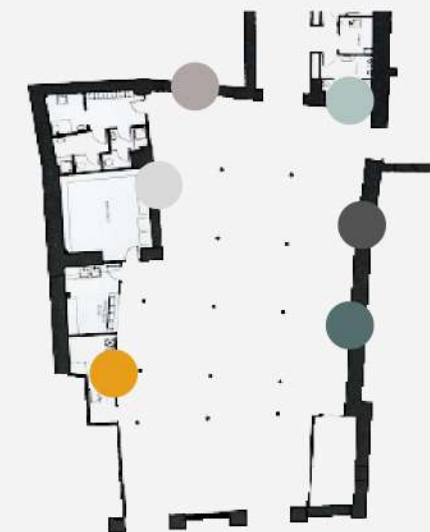

Precios

ESPACIOS EXPO

- Exposición de obras durante 20 días
- Asistencia al montaje y desmontaje
- Asistencia a diagramación e impresión de cartelas de precio, bios, otros.
- Promoción en RRSS y Web de la galería
- Comisiones de venta (a determinar con la galería)

PIEDRA
LARGA

Metros

9,25 mts

Color Fondo

Piedra tonos beige

Altura

3 mts

Precio

600€ +iva