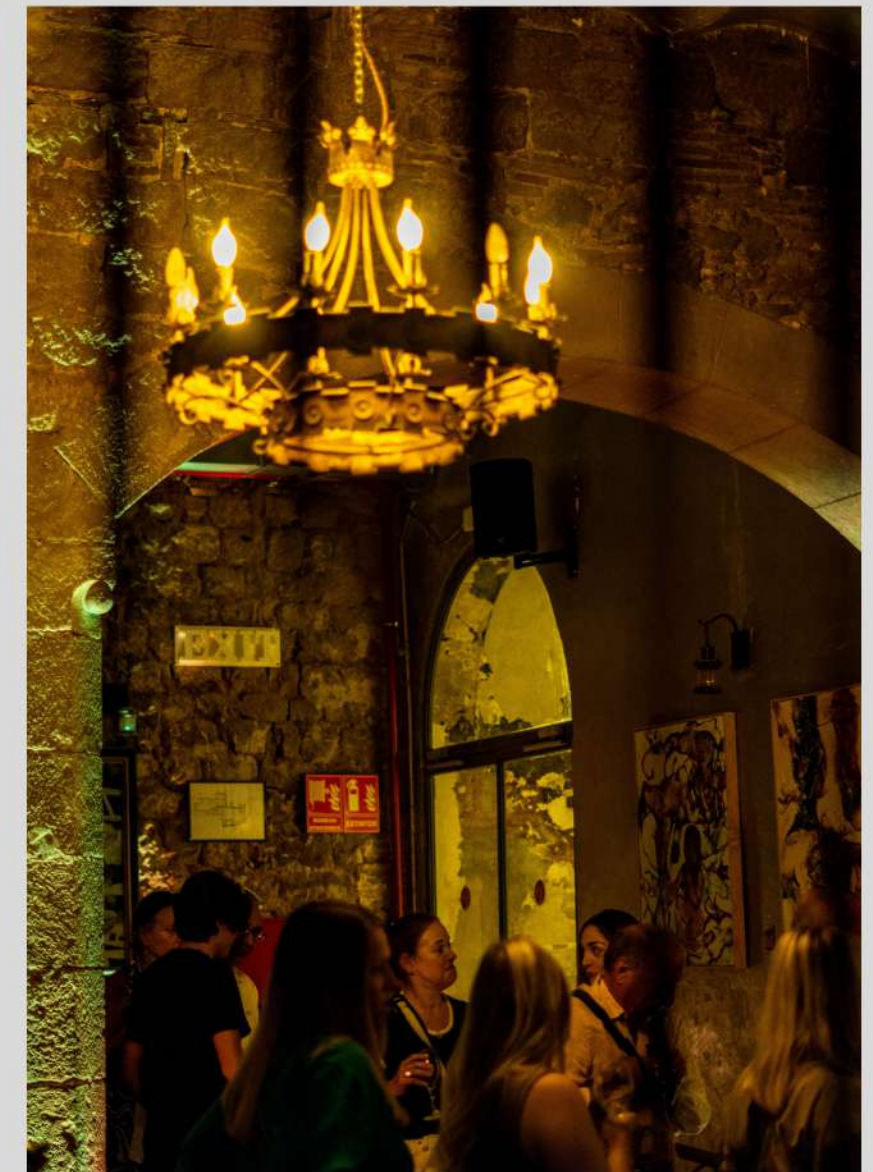

UN POCO DE HISTORIA...

La historia de los orígenes de este Palacio se remontan a la Edad Media (S. XII). De propiedad de la iglesia medieval, pasó durante la Edad Moderna a grandes familias de Barcelona, como los Boixadors y los Grimau, entonces fue reformada y creció. La casa quedó muy dañada debido a los bombardeos durante el sitio de Barcelona de 1697 y fue abandonada. Finalmente, en 1698, los propietarios la vendieron en estado ruinoso a Pau Dalmases Castells (de quién recibe el nombre), quien construyó la casa de nuevo, con paramentos lisos de piedra y una importante decoración escultórica, de la que participó su hijo, el intelectual Pau Ignasi Dalmases, uno de los personajes más interesantes de Barcelona, fue conocido por ser un gran promotor cultural de la época.

El Palau Dalmases «uno de los edificios barrocos más importantes de Barcelona»